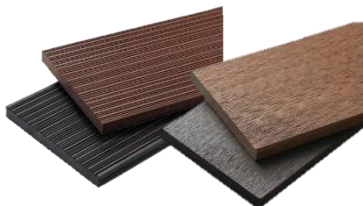

ガイナウツド ~MSシリーズ~

《規格》

床板 ・ 143×30 L1793
 ・ 143×30 L2693

幕板 ・ 140×15 L2000
 ・ 140×15 L2730

※規格サイズはMタイプ・Sタイプ共通となります。

Mタイプ

表面

不均等溝面

ブラウン (B)

ダーク (D)

断面

Sタイプ

表面

サンディング面

溝面

ブラウン (B)

ブラウン (B)

ダーク (D)

ダーク (D)

断面

【取付けイメージ】

(センター用)

(スタート用)