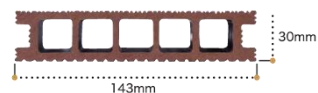

ガイナウツド ~MSシリーズ~

《規格》

床板 ・ 143×30 L1793
 ・ 143×30 L2693

幕板 ・ 140×15 L2000
 ・ 140×15 L2730

※規格サイズはMタイプ・Sタイプ共通となります。

Mタイプ

表面

不均等溝面

ブラウン (B)

ダーク (D)

断面

Sタイプ

表面

サンディング面

溝面

ブラウン (B)

ブラウン (B)

ダーク (D)

ダーク (D)

断面

【取付けイメージ】

(センター用)

(スタート用)