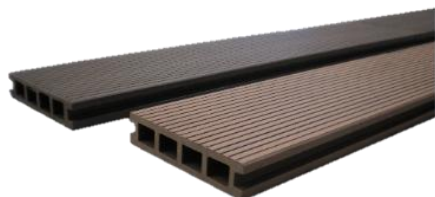

ガイナウツド ~MSシリーズ~

《規格》

床板 ・ 143×30 L1793
 ・ 143×30 L2693

幕板 ・ 140×15 L2000
 ・ 140×15 L2730

※規格サイズはMタイプ・Sタイプ共通となります。

Mタイプ

表面

不均等溝面

ブラウン (B)

ダーク (D)

断面

Sタイプ

表面

サンディング面

溝面

ブラウン (B)

ブラウン (B)

ダーク (D)

ダーク (D)

断面

【取付けイメージ】

(センター用)

(スタート用)