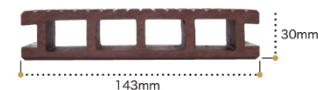

ブラウン (B)

ダーク (D)

断面

Sタイプ

表面

サンディング面

溝面

ブラウン (B)

ブラウン (B)

ダーク (D)

ダーク (D)

断面

【取付けイメージ】

(センター用)

(スタート用)